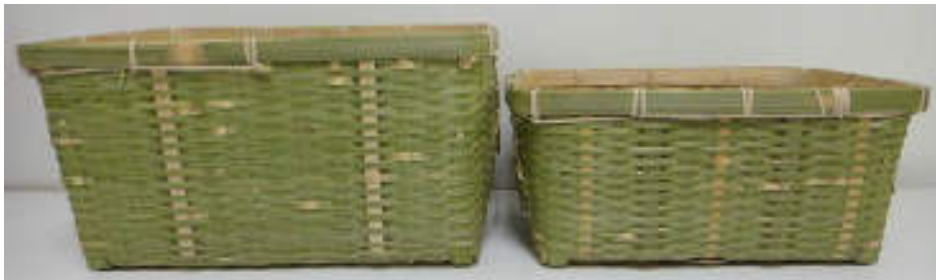

青竹ザル、ミニ背負い籠、角長籠、手付籠

50-459 (6S/3)
 -1(φ 55 × 18)
 -2(φ 50 × 17)
 -3(φ 45 × 16)
 (当て縁揚げザル3入)
 ¥6,400

50-503 (20入)
 (24 × 32 × 16.5)
 (青竹角長籠 大)
 ¥2,700

50-504 (40入)
 (20.5 × 28 × 13)
 (青竹角長籠 小)
 ¥2,000

50-290 (27S/3)
 -1(20 × 37 × 10) × 22 ¥1,350
 -2(17.5 × 31 × 7.5) × 18 ¥1,250
 -3(13.5 × 25 × 6) × 14.5 ¥1,150
 (青竹三角籠)

50-289 (24S/2)
 -1(18.5 × 21 × 24)
 -2(15 × 16.5 × 19)
 (ミニ背負い籠線入り 小判)
 ¥3,200

廃番

50-288 (24S/2)
 -1(φ 21 × 24.5)
 -2(φ 16 × 18.5)
 (ミニ背負い籠 丸)
 ¥3,200

50-287 (32入)
 (φ 18 × 28)
 (ビク線入)
 ¥1,600

50-744 (20S/2)
 -1(21 × 26 × 17) × 36
 -2(17 × 21.5 × 13.5) × 30
 (青小判手付籠)
 ¥3,200