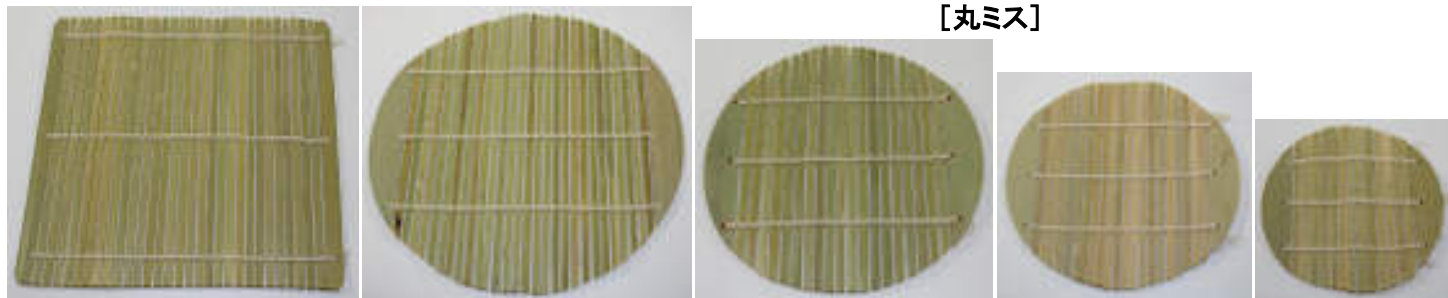

ミス・巻す(飯ズ、鬼ズ)・竹皮

[丸ミス]

15-000-1
(17.5×17.5)
(角ミス)
¥180

15-001-1
(φ19.5)
¥210

15-101
(φ16.5)
¥190

15-001-2
(φ14)
¥180

15-010
(φ10)
¥130

[寿司巻]

29-021
(24×21)
¥200

29-024
(24×24)
¥330

29-022
(27×27)
¥360

15-000-2
(12×12)
(角ミス 小)
¥150

40-102
(14×18)
(手巻寿司セット)
¥300

29-014
(14×18)
(手巻きミス)
¥150

[飯ズ]

29-430 (30×30) ¥700	29-433 (33×33) ¥800	29-436 (36×36) ¥900	29-439 (39×39) ¥1,000
---------------------------	---------------------------	---------------------------	-----------------------------