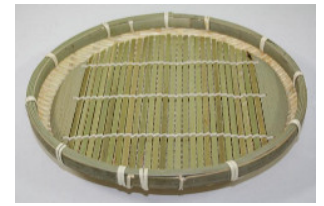

竹青物籠・弁当箱・そば盛・上竹ザル・腰ビク

50-477

- 1(35 × 49 × 10) **¥3,200** (30入)
 - 2(31 × 44.5 × 10) **¥3,000** (30入)
 - 3(28 × 40 × 8) **¥2,800** (50入)
- (青角長タラシ大・中・小)

16-003-2 (74入)
(14 × 20 × 7)
(竹弁当箱 中)
¥1,700

16-003-3 (105入)
(11.5 × 18 × 6.5)
(竹弁当箱 小)
¥1,600

15-208
(φ22)
(2枚組トレー付)
¥1,150

15-218
(φ22)
(3枚組)
¥1,150

15-217
(φ22)
(2枚組)
¥840

15-341
(φ22 × 4)
(清涼ソバ丸)
¥420

50-011
-1(23 × 34 × 9) **¥4,100**
-2(20 × 30 × 8) **¥3,600**
-3(17 × 26 × 6.5) **¥3,100**
(上細ヒゴ編み小判深ザル)

50-012
-1(φ35 × 2) **¥4,200**
-2(φ32 × 2) **¥3,900**
-3(φ29 × 2) **¥3,600**
-4(φ26 × 2) **¥3,300**
-5(φ23 × 2) **¥3,000**
(上細ヒゴ編み丸浅ザル)

50-013
-1(φ38 × 10) **¥4,800**
-2(φ35 × 9) **¥4,500**
-3(φ32 × 8) **¥4,000**
-4(φ29 × 7.5) **¥3,700**
-5(φ26 × 6.5) **¥3,400**
-6(φ23 × 5.5) **¥3,100**
(上細ヒゴ編み丸深ザル)