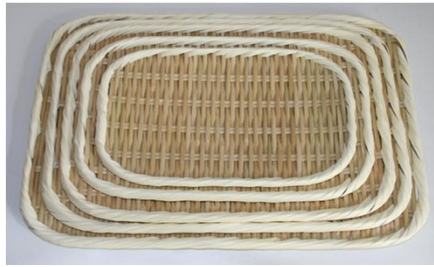

籐巻盆ザル・竹ザル

【盆ザル上】

- 51-218(φ18) ¥1,750
- 51-221(φ21) ¥1,900
- 51-224(φ24) ¥2,100
- 51-227(φ27) ¥2,300
- 51-230(φ30) ¥2,400
- 51-233(φ33) ¥2,750
- 51-236(φ36) ¥3,300
- 51-239(φ39) ¥3,700
- 51-242(φ42) ¥4,400
- 51-245(φ45) ¥5,050

【角長盆ザル上】

- 51-921(21×16) ¥2,150
- 51-924(24×19) ¥2,400
- 51-927(27×23) ¥2,600
- 51-930(30×25) ¥2,900
- 51-933(33×28) ¥3,200

【太淵盆ザル】

- 50-418(φ18) ¥550 (400入)
- 50-421(φ21) ¥600 (340入)
- 50-424(φ24) ¥650 (280入)
- 50-427(φ27) ¥700 (230入)
- 50-430(φ30) ¥800 (150入)
- 50-433(φ33) ¥950 (120入)
- 50-436(φ36) ¥1,050 (100入)
- 50-439(φ39) ¥1,150 (80入)
- 50-442(φ42) ¥1,600 (80入)
- 50-445(φ45) ¥1,750 (70入)

【角長盆ザル】

- 50-918(18×16) ¥800
- 50-921(21×18) ¥950
- 50-924(24×21) ¥1,050
- 50-927(27×22) ¥1,200
- 50-930(30×26) ¥1,350
- 50-933(34×28) ¥1,550

50-301 (20S/6)

- 1(φ38.5×13.5)
- 2(φ36×12.5)
- 3(φ33×11)
- 4(φ30×10)
- 5(φ27×8.5)
- 6(φ23.5×7)
- (小ヒゴ丸深ザル6入)
- ¥3,500