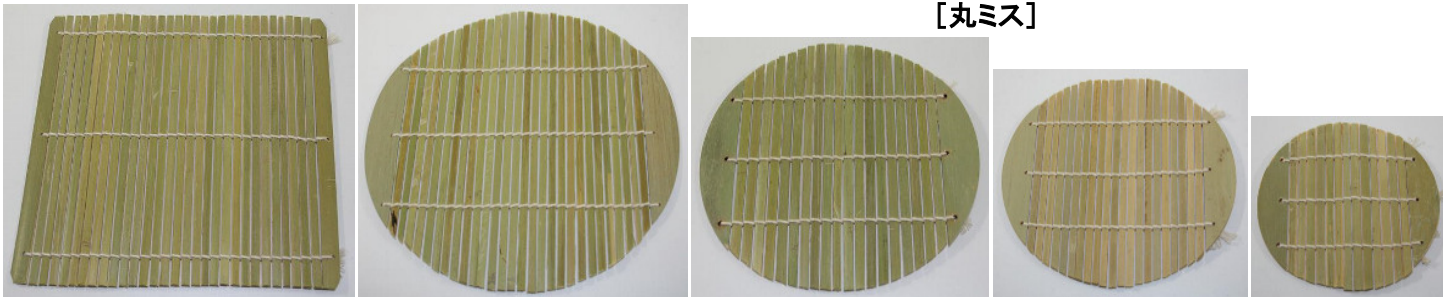

# ミス・巻す(飯ズ、鬼ズ)・竹皮

## [丸ミス]

15-000-1  
(17.5×17.5)  
(角ミス)  
¥190

15-001-1  
(φ19.5)  
¥220

15-101  
(φ16.5)  
¥200

15-001-2  
(φ14)  
¥190

15-010  
(φ10)  
¥140

## [飯ズ]

29-430 (30×30) ¥700  
29-433 (33×33) ¥800  
29-436 (36×36) ¥900  
29-439 (39×39) ¥1,000