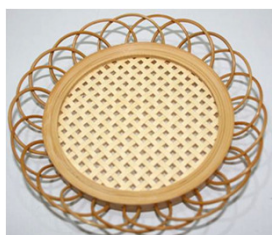

茶托・コースター

24-111
(φ12)
(ランタイ茶托)
¥800

25-051
(φ10)
(藤炭化陶器編込コースター)
¥1,700

25-031
(φ8)
(荒六ツ目コースター)
¥480

25-260
(φ8)
(竹コースター丸)
¥350

25-150
(9.5×9.5)
(コルクコースター白角)
¥300

25-151
(9.5×9.5)
(コルクコースター茶角)
¥300

25-160
(φ9.5)
(コルクコースター白丸)
¥300

25-161
(φ9.5)
(コルクコースター茶丸)
¥300

24-120-1
(φ11.5)
(フラワーコースター四ツ目)
¥300

24-120-3
(φ11.5)
(フラワーコースター六ツ目)
¥300

24-777-1
(11×11)
(すだれコースター1P)
¥80

24-777
(11×11)
(すだれコースター5P)
¥400

25-015
(φ9)
(籐丸コースター)
¥170

25-015-1
(φ9)
(籐丸コースター染)
¥170