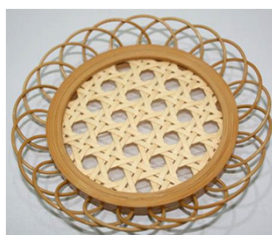

茶托・コースター

24-111
(φ12)
(ランタイ茶托)
¥800

25-051
(φ10)
(藤炭化陶器編込コースター)
¥1,700

25-031
(φ8)
(荒六ツ目コースター)
¥480

25-260
(φ8)
(竹コースター丸)
¥350

25-150
(9.5×9.5)
(コルクコースター白角)
¥300

25-151
(9.5×9.5)
(コルクコースター茶角)
¥300

25-160
(φ9.5)
(コルクコースター白丸)
¥300

25-161
(φ9.5)
(コルクコースター茶丸)
¥300

24-120-1
(φ11.5)
(フラワーコースター四ツ目)
¥300

24-120-3
(φ11.5)
(フラワーコースター六ツ目)
¥300

24-777-1
(11×11)
(すだれコースター1P)
¥80

24-777
(11×11)
(すだれコースター5P)
¥400

25-015
(φ9)
(籐丸コースター)
¥170

25-015-1
(φ9)
(籐丸コースター染)
¥170